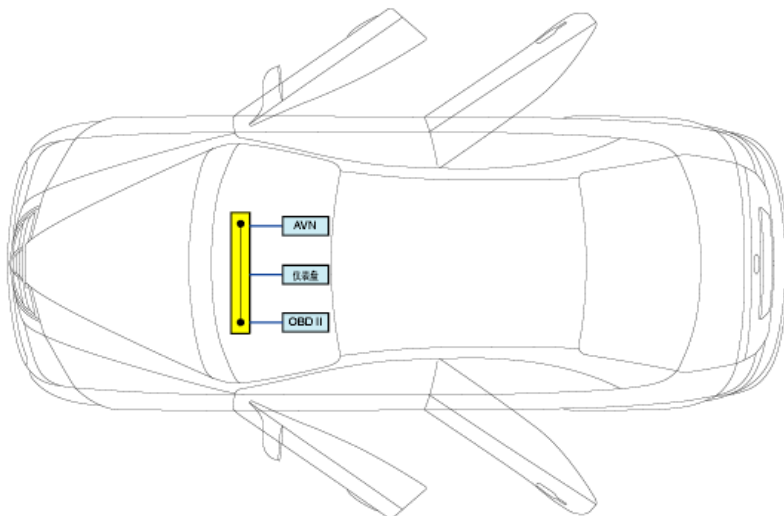

诊断连接分布(5)

SD200-5

M-CAN

仪表盘	仪表盘
OBD II	诊断连接器
AVN	音频/视频&导航控制器

- BCM : 部件名称
- : 短接连接器
- : 线束连接
- : 主双绞线
- : 副双绞线